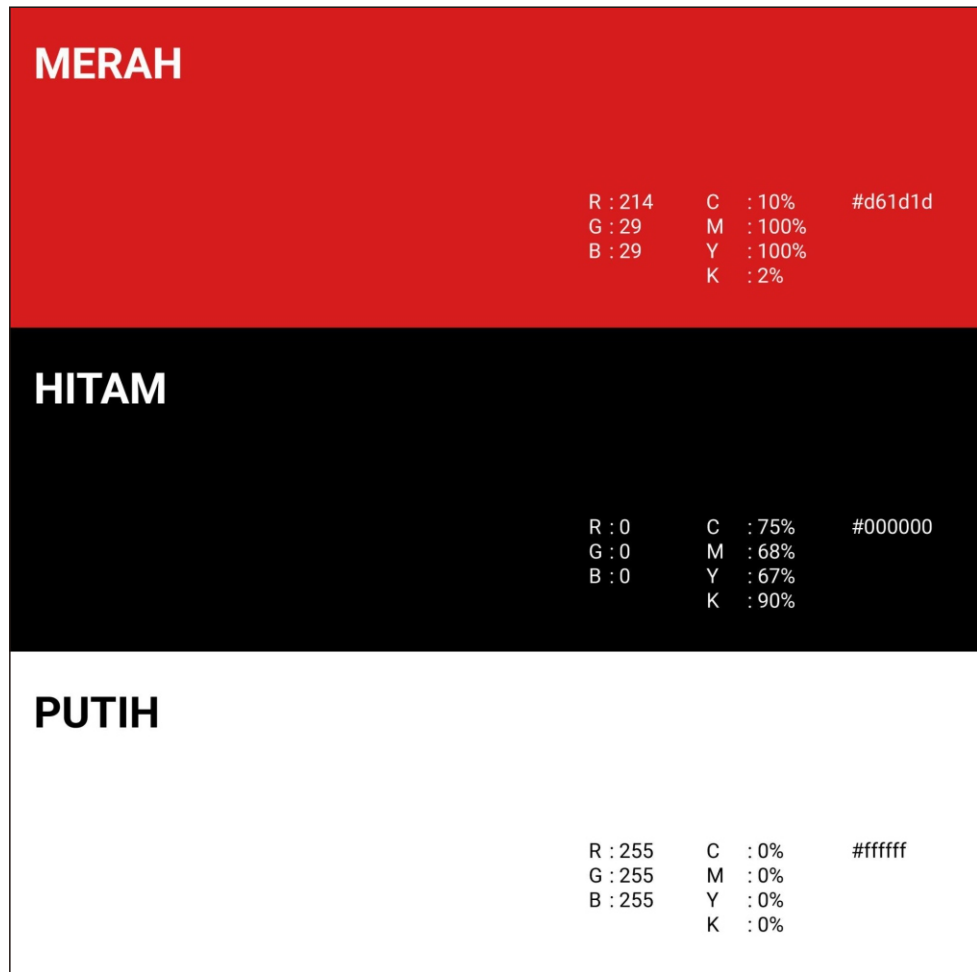

Panduan Warna Identitas Visual Hari Pahlawan 2024

Berikut ini adalah warna-warna yang digunakan pada seluruh desain dan branding dari Hari Pahlawan 2024